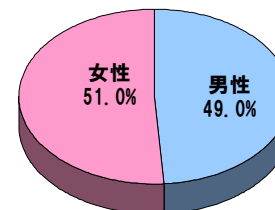

スポーツクラブ NAS サンプルング

2011年2月更新版

AXICO
株式会社アキシコ

大型スポーツクラブ「NAS」ルートでのサンプルング企画。
“健康志向”“アクティブ層”を捉えるのに最適なメディア！！。
サンプルング以外にも、ポスター掲出・情報ツールの設置配布、更衣室を利用した現品設置展開等にも対応可能。

スポーツクラブNAS
DaiwaHouse Group

男性・女性

全国

手渡し配布

30-60歳代

セグメント可

紙モノNG

ルート内容	スポーツクラブ NAS サンプルング			
エリア	全国			
配布方法	店舗スタッフからの手渡し配布			
場所・タイミング	①受付時 OR 退店時 ※配布タイミングは相談 ②インストラクターからのオススメコメント付き配布（別途費用） ※インストラクターの事前体験用の商品現品が別途必要となります			
配布物規制	紙モノのみは要相談	会員に有益となるノベルティ添付が条件		
ツール規格	持ち帰りに適したサイズ			
主要ターゲット	30～60代中心 男女			
対象施設・店舗（数）	約49施設（キッズ施設 約39施設）			
実施期間	約1～2週間 ※キッズ会員・インストラクター配布は1カ月間～ お預かり数量を配り切り終了			
実施可能数	MAX	最大 成人会員約7.5万個 キッズ 約2.5万個	MIN	1万個～
	※ツール形状・重量により調整となります ※インストラクターサンプルングの最大数量は都度確認（約1.5万～2万程度/月間）			
セグメント	エリア	エリア単位	その他	キッズ
	ターゲット	性別		
実施報告	①本部実施証明書 ②モニター写真（数施設程度）			
実施スケジュール	申込	実施30日前		
	配布物納品	実施1週間前 ※指定倉庫一括納品		
	納品先	都度確認が必要		
備考	※審査：クライアント審査、内容審査、デザイン審査があります。※内容により設置配布と併用の場合あり ※改装工事等で、一部展開することが出来ない施設が生じる場合があります。 ※配りきり終了の為、店舗によっては早期終了及び延長して配布となる場合があります。 ※消費税別途 ※年齢セグメントはお客様からご要望があった場合は対象会員以外にも配布する場合があります ※性別・年齢セグメントの場合は告知用POPの支給が条件となります ※指定倉庫までの配送費・各店舗までの配送費は料金に含まれておりません。			

男女比