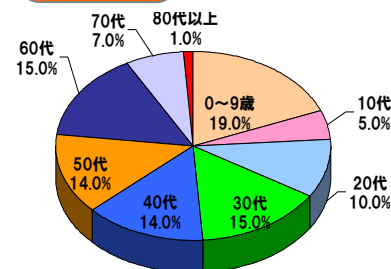

30-60歳代

セグメント可

紙モノNG

ルート内容	スポーツクラブ NAS サンプルング			
エリア	全国			
配布方法	店舗スタッフからの手渡し配布			
場所・タイミング	①受付時 OR 退店時 ※配布タイミングは相談 ②インストラクターからのオススメコメント付き配布（別途費用） ※インストラクターの事前体験用の商品現品が別途必要となります			
配布物規制	紙モノのみは要相談	会員に有益となるノベルティ添付が条件		
ツール規格	持ち帰りに適したサイズ			
主要ターゲット	30～60代中心 男女			
対象施設・店舗（数）	約49施設（キッズ施設 約39施設）			
実施期間	約1～2週間 ※キッズ会員・インストラクター配布は1カ月間～ お預かり数量を配り切り終了			
実施可能数	MAX	最大 成人会員約7.5万個 キッズ 約2.5万個	MIN	1万個～
	※ツール形状・重量により調整となります ※インストラクターサンプルングの最大数量は都度確認（約1.5万～2万程度/月間）			
セグメント	エリア	エリア単位	その他	キッズ
	ターゲット	性別		
実施報告	①本部実施証明書 ②モニター写真（数施設程度）			
実施スケジュール	申込	実施30日前		
	配布物納品	実施1週間前 ※指定倉庫一括納品		
	納品先	都度確認が必要		
備考	※審査：クライアント審査、内容審査、デザイン審査があります。※内容により設置配布と併用の場合あり ※改装工事等で、一部展開することが出来ない施設が生じる場合があります。 ※配りきり終了の為、店舗によっては早期終了及び延長して配布となる場合があります。 ※消費税別途 ※年齢セグメントはお客様からご要望があった場合は対象会員以外にも配布する場合があります ※性別・年齢セグメントの場合は告知用POPの支給が条件となります ※指定倉庫までの配送費・各店舗までの配送費は料金に含まれておりません。			

男女比

年齢構成比

料金

配布物仕様	ロット	単価
試供品	1万個～	80円～
	3万個～	70円～
	5万個～	60円～
	10万個～	50円～
	インストラクター配布	追加+20円
配送費	各施設までの配送費	別途見積

※展開数量・実施条件（エリア指定・期間等）により単価は変動いたします。
※指定倉庫までの配送関係費はご負担下さい
※消費税別途 ※アセンブリー作業費は別途

※ルートプロモーションは実施決定後に各施設との調整になりますので、内容により実施の出来ない場合があります。
※ルート概要は事情により常時変動いたします。ご了承ください。